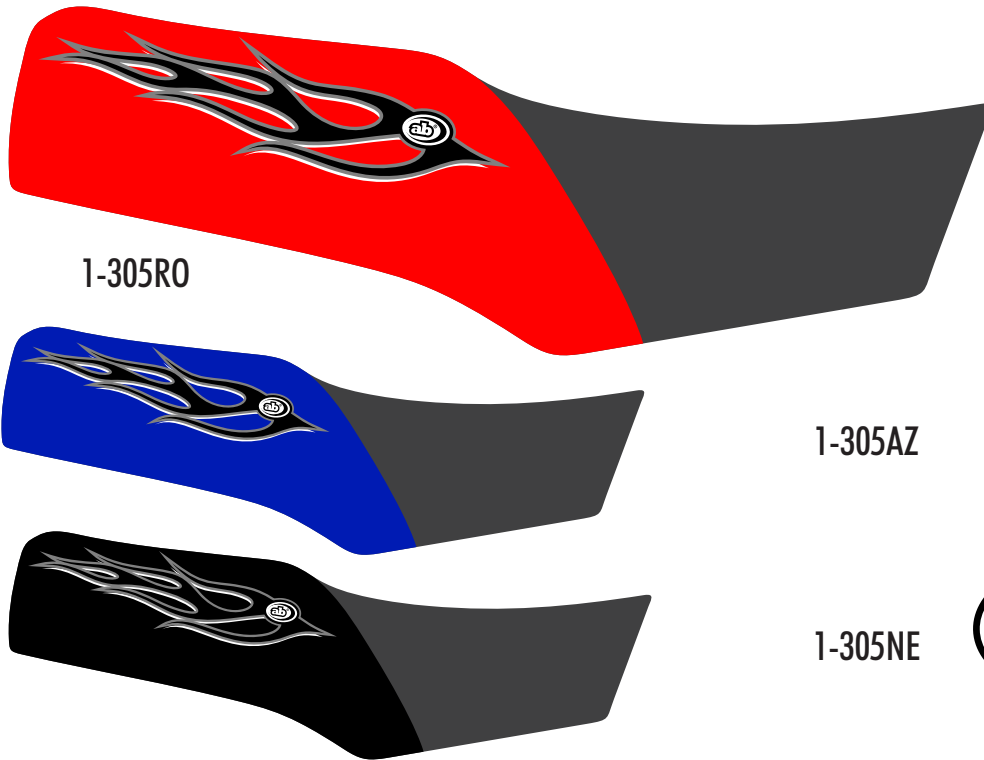

1-305RO

1-305AZ

1-305NE

GILERA

QM 125

IMSA

IM 125
Trophy

MONDIAL

HD 125

SUZUKI

GN 125

FUNDA