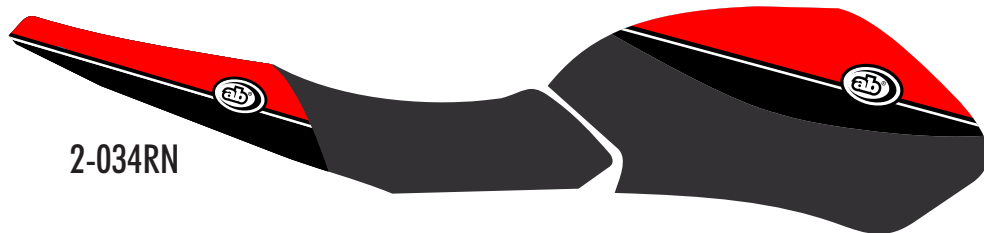

0-409RF
Cuerina Estampada

HONDA
CG 150
Titan

MAVERICK
Street 150
Limited Edition

MOTOMEL
CG 150
CG 150 Serie II

KELLER
Stratus 150

FUNDA

2-034RN

2-034AN