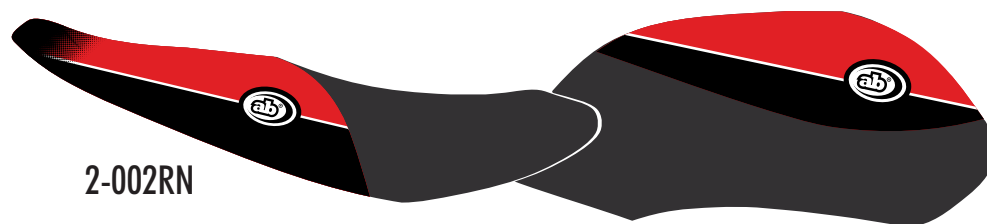

0-410RF
Cuerina Estampada

2-002RN

2-002AN

2-002NN

2-002PN

BETA
BK 150 OHC

CERRO
CE 150-13

CORVEN
Hunter 150