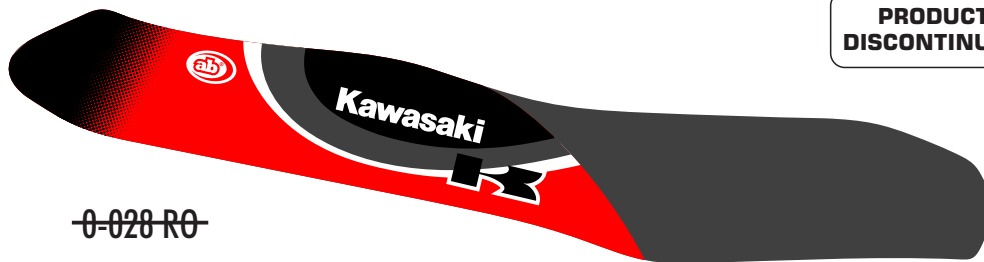

PRODUCTO
DISCONTINUADO

~~0-028 RO~~

~~KAWASAKI~~

Kase R
110

FUNDA