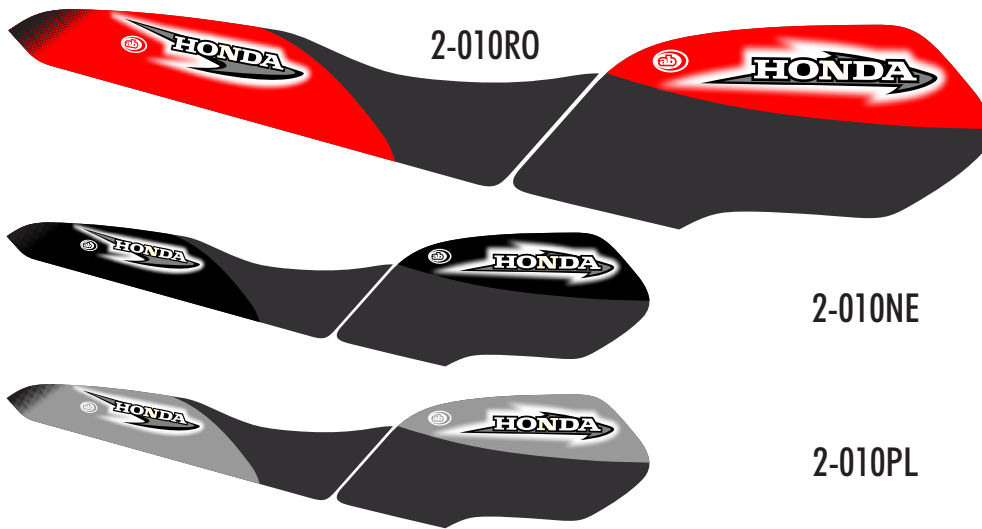

HONDA
CBX 250
Twister

KIT

0-014RO

0-014NE
0-014PL

HONDA
CD 100
Hero

FUNDA

2-010RO

2-010NE