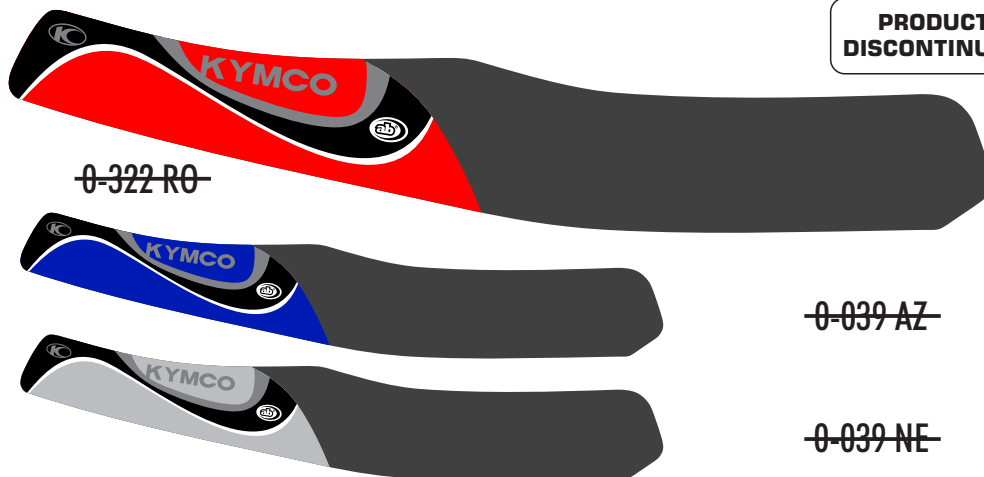

Kase R
110

FUNDA

0-039 RO

0-039 PL

KAWASAKI

Neo Max
100

FUNDA

PRODUCTO
DISCONTINUADO