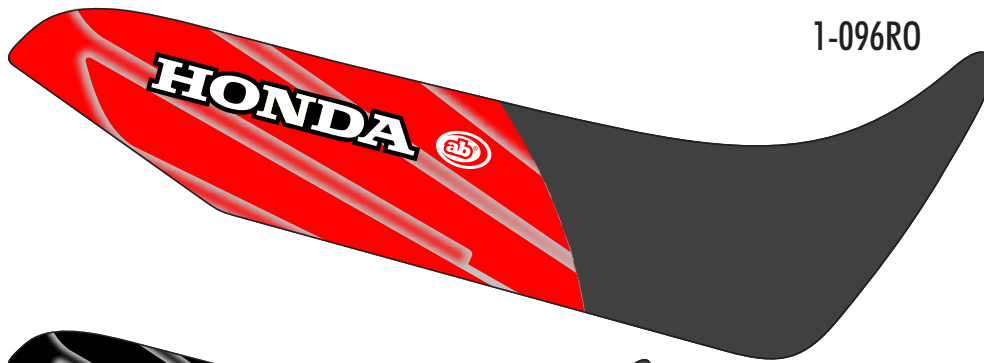

0-342TN
Cuerina Completa

HONDA
Wave 110

FUNDA

0-404TN
Cuerina Completa

HONDA
Wave
110 S

0-411RF
Cuerina Estampada

FUNDA

1-096R0