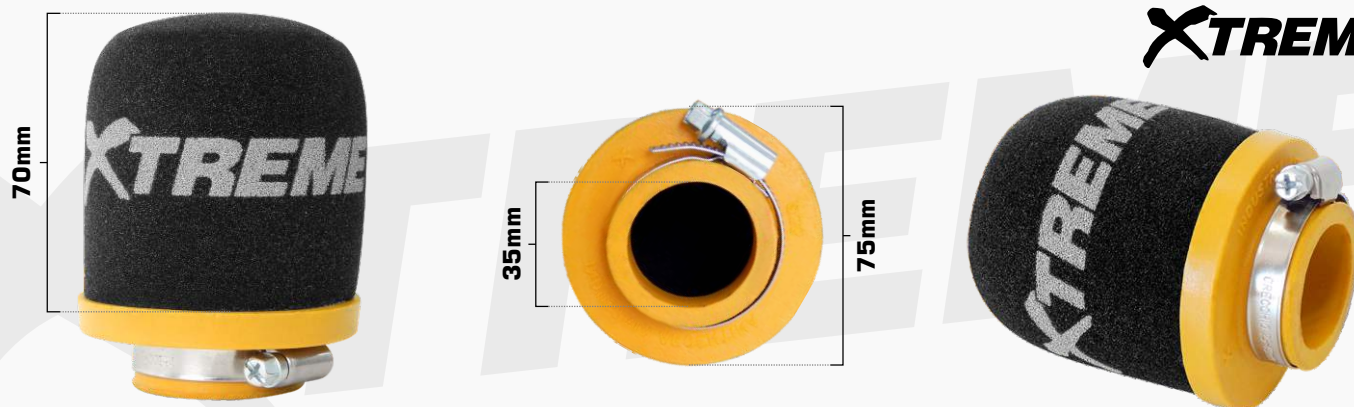

XTREME

Recto Boca Ø 35mm 70 x 75 C/Resorte
Código: XT812FA

XTREME