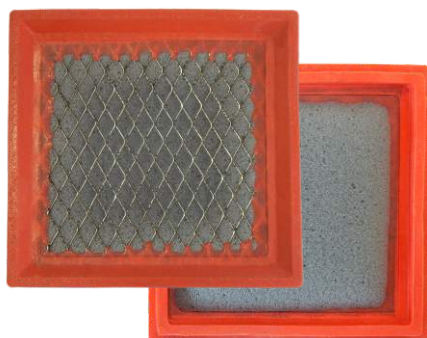

Honda NX 400 Falcon
Código:

Honda XR 125 / 150 L
Código: 0011286

XTREME

Doble Espuma Honda XR 125/150
Código: XT860FA

Bajaj NS 200
Código: 0011131

XTREME

Bajaj NS 200
Código:

Honda Biz 125
Código: 0011095

XTREME

Honda Biz 125
Código:

Honda NXR 125 / Skua 150/200
Código: 0011087

XTREME

Honda NXR 125 / Skua 150/200
Código:

Honda XR 250 Tornado
Código: 0011063

XTREME

Doble Espuma Honda XR 250 Tornado
Código: XT859FA

XTREME

45mm

35mm

75mm

Recto Boca Ø 35mm 45 x 75

Código: XT830FA

XTREME

55mm