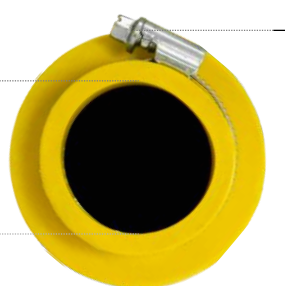

XTREME

Honda Biz 125
Código:

Honda NXR 125 / Skua 150/200
Código: 0011087

XTREME

Honda NXR 125 / Skua 150/200
Código:

Honda XR 250 Tornado
Código: 0011063

XTREME

Doble Espuma Honda XR 250 Tornado
Código: XT859FA

35mm

75mm

Recto Boca Ø 35mm 55 x 75

Código: XT831FA

XTREME

55mm

39mm

75mm

Recto Boca Ø 39mm 55 x 75

Código: XT832FA

55mm

43mm

75mm

Recto Boca Ø 43mm 55 x 75

Código: 0011210

XTREME