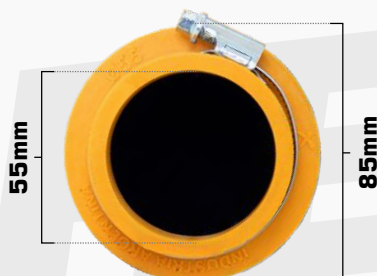

Recto Boca Ø 50mm 70 x 85 C/Resorte
Código: XT801FA

XTREME

Recto Boca Ø 55mm 70 x 85 C/Resorte

Código: XT843FA

XTREME

Recto Boca Ø 50mm 100 x 85 C/Resorte

Código: XT805FA

XTREME