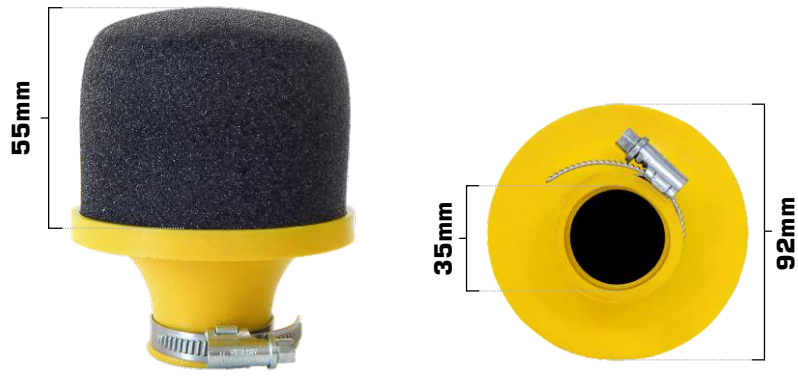

XTREME

Boca Desplazada Ø 39mm 150 x 85 C/Resorte

Código: XT825FA

Boca Desplazada Ø 43mm 150 x 85 C/Resorte

Código: 0011623

XTREME

Boca Desplazada Ø 43mm 150 x 85 C/Resorte

Código: XT826FA