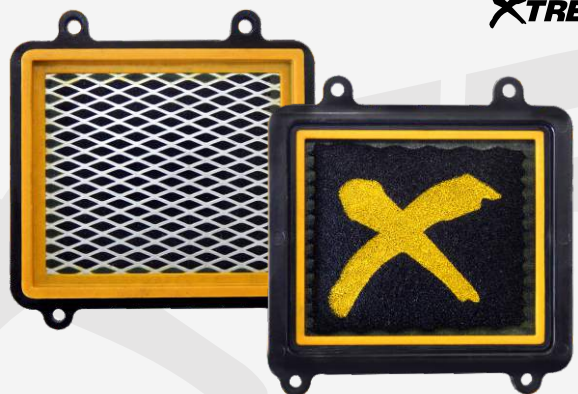

Honda CB 250 Twister 2017/20
Código: 0011520

XTREME

Honda CB 250 Twister 2017/20
Código:

Honda CG 150 New
Código: 0011176

XTREME

Honda CG 150 New
Código:

Honda NX 400 Falcon
Código: 0011177

XTREME

Honda NX 400 Falcon
Código:

Honda XR 125 / 150 L
Código: 0011286

XTREME

Doble Espuma Honda XR 125/150
Código: XT860FA

Bajaj NS 200
Código: 0011131

XTREME

Bajaj NS 200
Código:

Honda Biz 125
Código: 0011095

XTREME

Honda Biz 125
Código:

Honda NXR 125 / Skua 150/200
Código: 0011087

XTREME

Honda NXR 125 / Skua 150/200
Código:

Honda XR 250 Tornado
Código: 0011063

XTREME

Doble Espuma Honda XR 250 Tornado
Código: XT859FA