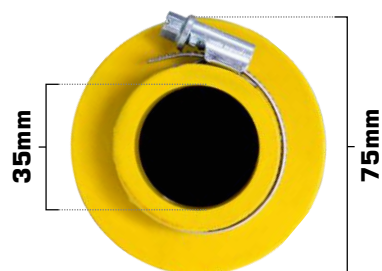

XTREME

Recto Boca Ø 39mm 100 x 75 C/Resorte

Código: XT837FA

XTREME

Recto Boca Ø 43mm 100 x 75 C/Resorte

Código: XT838FA

XTREME

Recto Boca Ø 35mm 150 x 75 C/Resorte