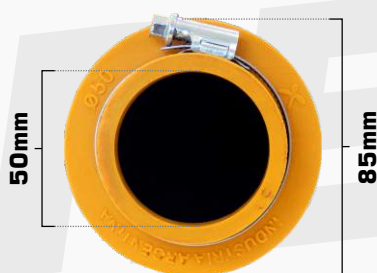

Recto Boca Ø 50mm 70 x 85 C/Resorte
Código: XT801FA

XTREME

Recto Boca Ø 55mm 70 x 85 C/Resorte

Código: XT843FA

XTREME

Recto Boca Ø 50mm 100 x 85 C/Resorte

Código: XT805FA

XTREME