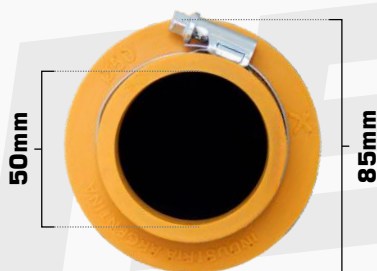

Recto Boca Ø 50mm 150 x 85 C/Resorte

Código: XT802FA