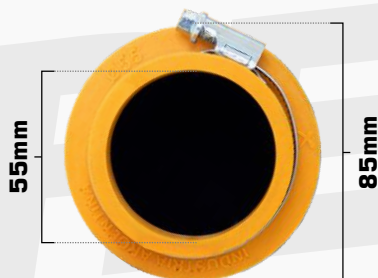

Recto Boca Ø 43mm 70 x 105
Código: 0011615

Recto Boca Ø 43mm 70 x 105 C/Resorte
Código: XT841FA

XTREME

XTREME

XTREME

Recto Boca Ø 55mm 55 x 85
Código: XT806FA

Recto Boca Ø 60mm 55 x 85
Código: 0011283

XTREME