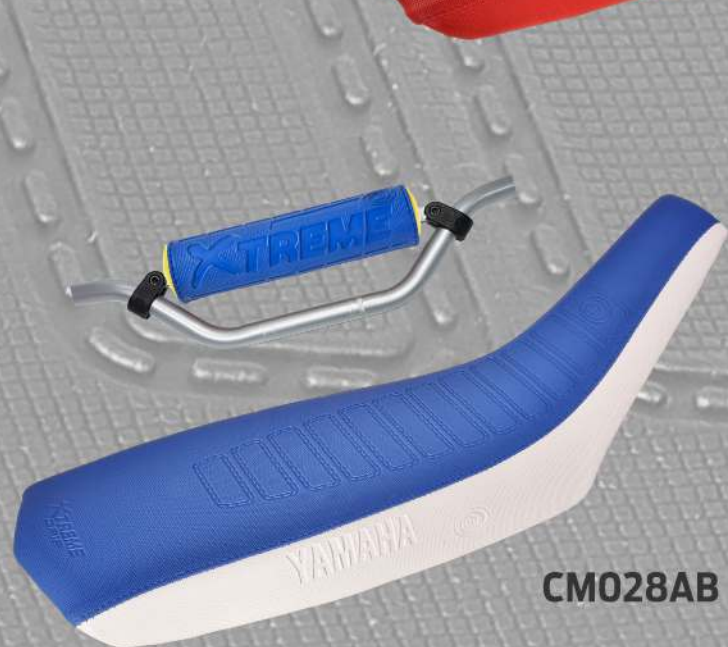

**35%
OFF**

**XTREME
GRIP**

● XT079GP

● XT145GP

● XT080GP

● XT144GP

● XT078GP

● XT143GP

● XT085GP

● XT074GP

**YAMAHA
XTZ 125**

nuevo!

20%
off

CM026RO

CM028AB

CM029BA

CM031AN

XTREME
GRIP

COMBO YAMAHA
XTZ 125 + PAD X-2

nuevo!

CM027NA

20%
off

CM025AN

XTREME
GRIP